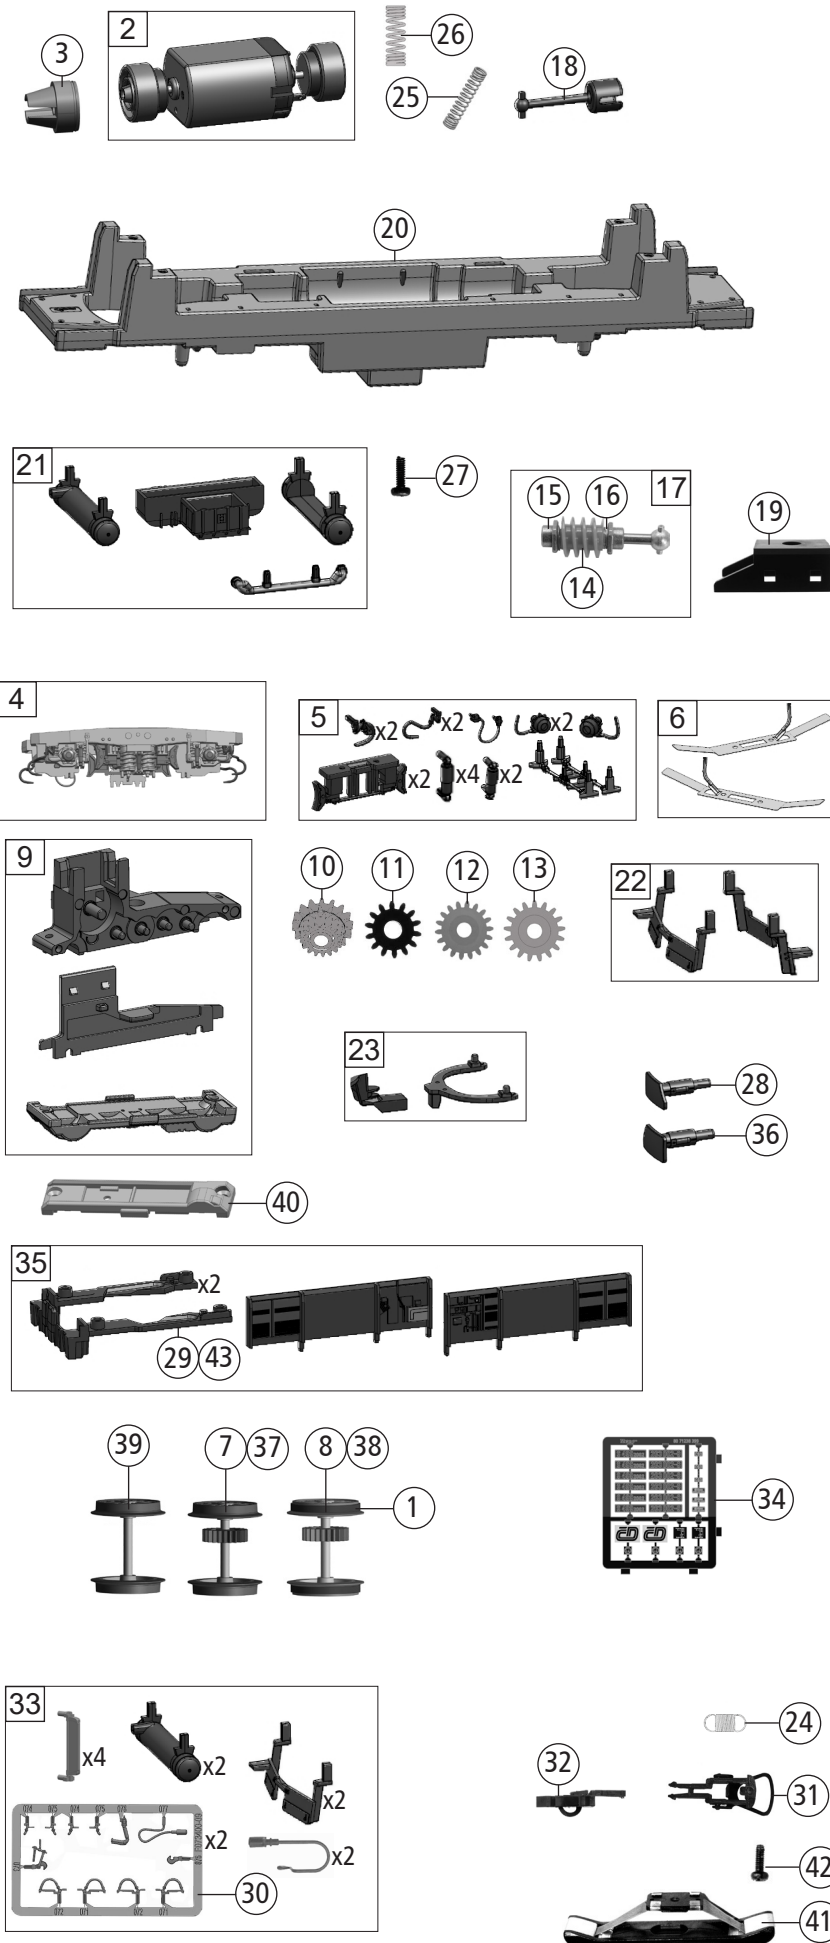

Pos. Nr. Pos.no.	Beschreibung Description	Art.-Nr. Art.no.	Preisgruppe Price bracket
71238	CD Br 230	=	
71239		=	🔊
79239		~	🔊
1	Hafrings.10Stk. 12,9 bis 14,6m Traction tyres	40070	---
2	Motor m. Schwungm.+Kardanschale KM Motor w. flywheel+cardan reception	147378	25
3	Kardanschale kurz 1,5 mm Cardan reception	87129	4
4	DG-Blende kpl. Bogie complete	147811	18
5	Blendensteckteile Bogie plug-in parts	147812	10
6	Radkontakt li+re Wheel contact	147383	8
7	Radsatz m. Zahnrad o. Hafring Wheelset w. gearwh. w/o tr. tyre	147814	11
8	Radsatz m. Zahnrad m. 2Hafringe Wheelset w. gearwh. w/o tr. tyre	147816	12
9	Getriebebesatz 3tlg. Gear set 3 pcs.	147817	12
10	Schneckenzahnrad Worm gearwheel	86419	6
11	Zahnrad Z=14 Gearwheel	111115	3
12	Zahnrad Z=18 Gearwheel	86460	3
13	Zahnrad Z=17 Gearwheel	86418	5
14	Schnecke Wormgear	86704	6
15	Lager f. Schneckenachse Bearing f. wormgear axle	89749	6
16	Beilagscheibe Washer	86108	3
17	Schneckensatz Wormgear set	108995	13
18	Kardanwelle kurz Short cardan shaft	87171	3
19	Schneckendeckel Wormgear cover	122822	4
20	Grundrahmen UT. Lower base frame	147819	12
21	TS - Fahrwerk Part set-undercarriage	147822	11
22	Schienenräumer Vit.+Betr. Railguard	147821	13
23	Deichsel + Kupplungskammer Draw bar+coupling reception	147824	6
24	Zugfeder D=2,5 L=2,7/5,8 mm Draw spring	86208	3
25	M-Kontaktfeder lang D=2,4 L=14,3 mm Motor contact spring long	145560	4
26	M-Kontaktfeder kurz D=2,4 L=7,15 mm Motor contact spring short	145561	4
27	SK-Schraube M1,6x5 mm SK-Screw	115317	4
28	Puffer re. Buffer R	147416	3
29	Kinematikplatte Kinematic plate	147823	4
30	TS-Bremsschläuche und Zughaken Part set of brake tubes & coupling hooks	139832	7
31	Standardkupplung Standard coupling	89246	6
32	Kurzkupplung-Vorentkupplung Short coupling- pre-uncoupling	115550	6
33	Zurüstbeutel Bag of accesories	147843	19
34	Tafelsatz Set of panels	147844	12
35	Maschinenraum + Kinematikplatte Machine room+Kinematic plate	147391	13
36	Puffer li. Buffer L	147417	3
<b>AC-Wechselstrom</b>			
37	Radsatz m. Zahnrad o. Hafring *AC* Wheelset w. gearwh. w/o tr. tyre	147845	11
38	Radsatz m. Zahnrad m. Hafringe*AC* Wheelset w. gearwh. w/o tr. tyre	147846	12
39	Radsatz o. Zahnrad o. Hafring*AC* Wheelset w/o. gearwh. w/o tr. tyre	147847	10
40	Getriebeboden Gears bottom	147848	5
41	Schleifer Slider	86030	14
42	Schraube M1,6x4 mm Screw	85727	3
43	Kinematikplatte Kinematic plate	147823	4